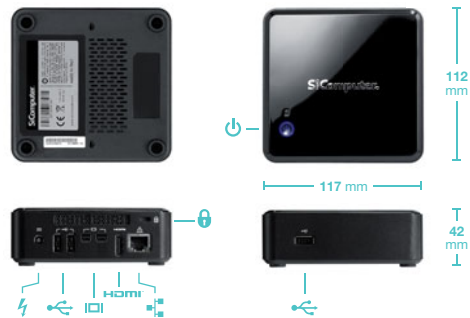

La potenza inaspettata.

Productiva Yocto è molto diverso da quello che ti aspetti: è ridotto solo nelle dimensioni, offrendo **prestazioni grafiche straordinarie, reattive e all'avanguardia in un case incredibilmente piccolo**, che puoi tenere nel palmo della tua mano.

Film, videogame, applicazioni multimediali da fruire senza interruzioni nella massima fluidità, grazie alla scheda video Intel e alla potenza dei processori installati.